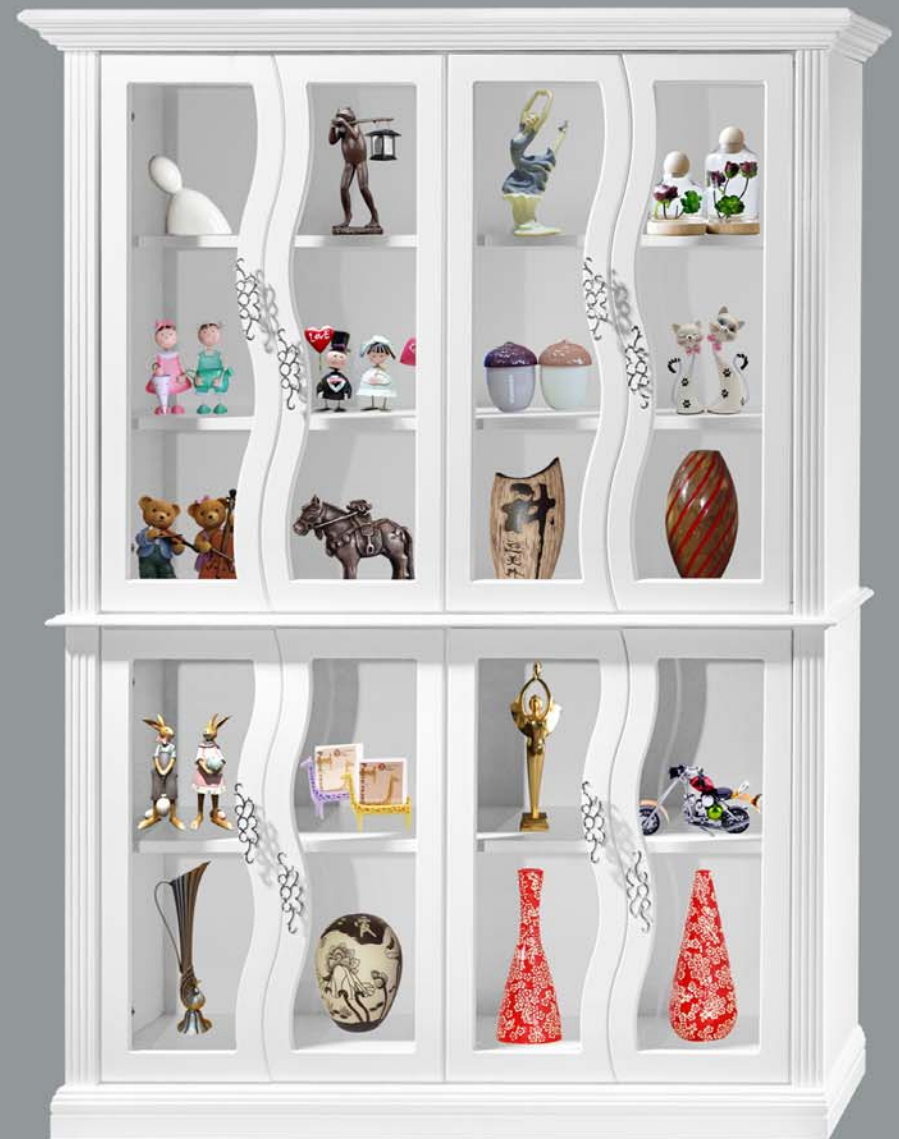

DISPLAY CABINET

Colour Option:

Dirty Oak (D) Cappuccino (K)

SN 8888 (K)
H82"W72"D17"
SWW5500

SN 9988 (D)
H82"W60"D17"
SWW4650

DISPLAY CABINET

SN 5555 (WH)
H79" W60" D16"
Sww4250

SN 5556 (WH)
H79" W60" D16"
Sww4350

DISPLAY CABINET

SN 4466 (WH)
H78" W32" D17"
Sww3750

SN 5566 (WH)
H78" W43.5" D17"
Sww4900

SN 0066 (WH)
H78" W34" D23"
Sww4000

DISPLAY CABINET

SN 8882 (WH)
H89" W73" D18"
SWW6500

SN 4501 (WH)
H38" W56" D16"
SWW2000

SN 4502 (WH)
H38" W56" D16"
SWW2100

DISPLAY CABINET

SN 3355 Special Leg (WH)

H88" W48" D17"

SWW3500

SN 4455 Special Leg (WH)

H88" W60" D17"

SWW4250