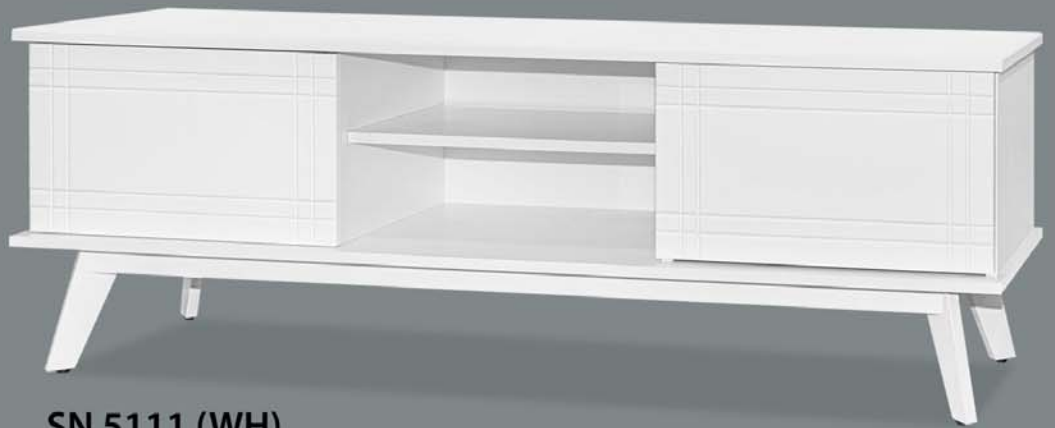

SN 5111 (WH)
H20" W60" D16"
SWW1250