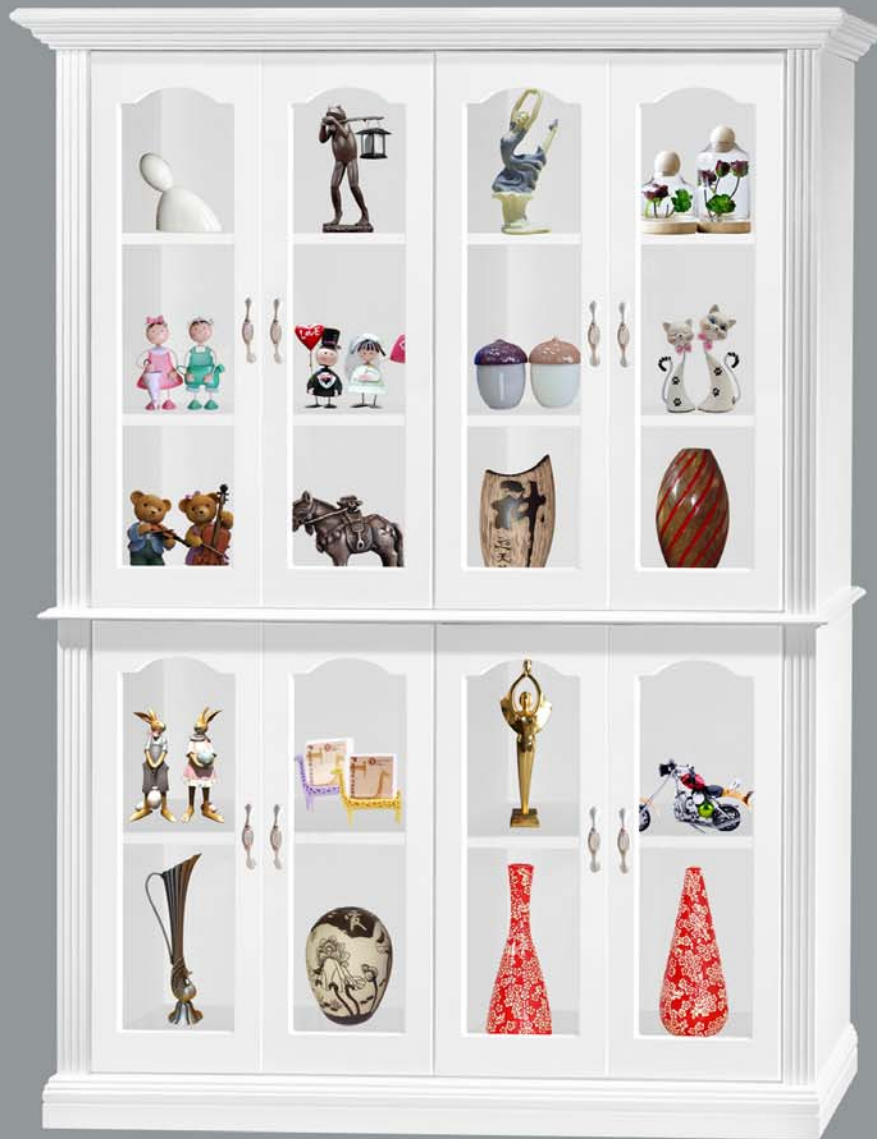

DISPLAY CABINET

Colour Option:

Dirty Oak (D) Cappuccino (K)

SN 8888 (K)
H82"W72"D17"
SWW5500

SN 9988 (D)
H82"W60"D17"
SWW4650

DISPLAY CABINET

SN 5555 (WH)
H79" W60" D16"
Sww4250

SN 5556 (WH)
H79" W60" D16"
Sww4350

DISPLAY CABINET

SN 4466 (WH)
H78" W32" D17"
Sww3750

SN 5566 (WH)
H78" W43.5" D17"
Sww4900

SN 0066 (WH)
H78" W34" D23"
Sww4000

DISPLAY CABINET

SN 8882 (WH)
H89" W73" D18"
SWW6500

SN 4501 (WH)
H38" W56" D16"
SWW2000

SN 4502 (WH)
H38" W56" D16"
SWW2100

DISPLAY CABINET

SN 3355 Special Leg (WH)

H88" W48" D17"

SWW3500

SN 4455 Special Leg (WH)

H88" W60" D17"

SWW4250