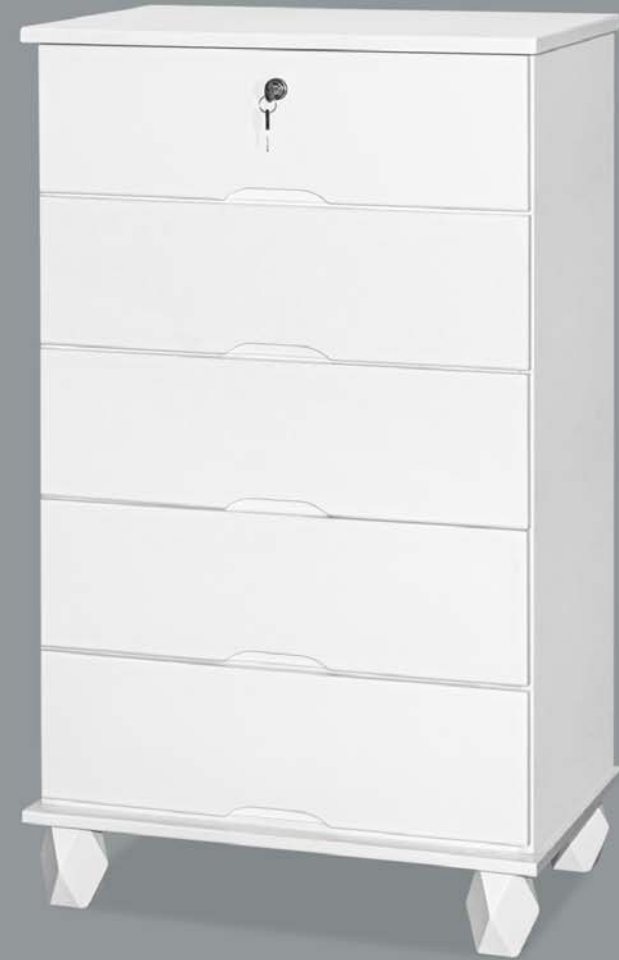

CHEST DRAWER

SN 01 COD (WH)
H45" W34.5" D16"
SWW1600

SN 01 COD (WH+N)
H45" W34.5" D16"
SWW1600

SN 01 COD (N)
H45" W34.5" D16"
SWW1500

CHEST DRAWER

SN 02 COD (D)
H42" W24" D16"
SWW1300

SN 02 COD (K)
H42" W24" D16"
SWW1300