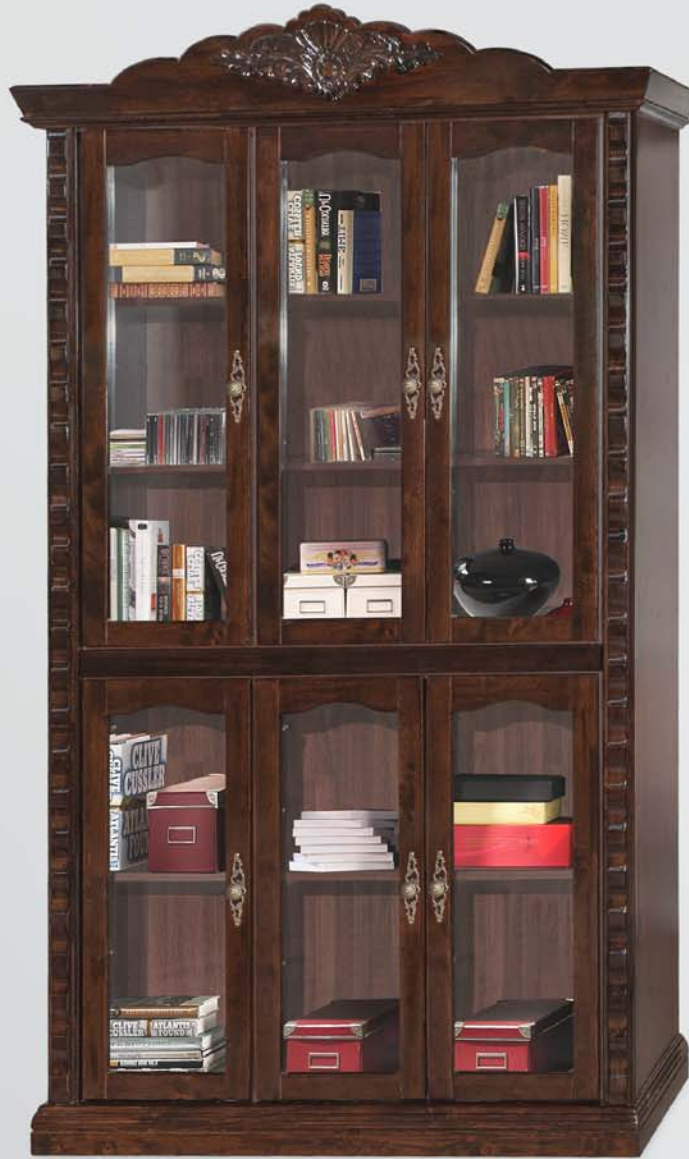

DISPLAY CABINET

Colour Option:

Dirty Oak (D) Cappuccino (K)

SN 4455 (D)
H82" W60" D17"
SWW3650

SN 4455 (K) Special Leg
H88" W60" D17"
SWW3900

DISPLAY CABINET

Colour Option:

Dirty Oak (D) Cappuccino (K)