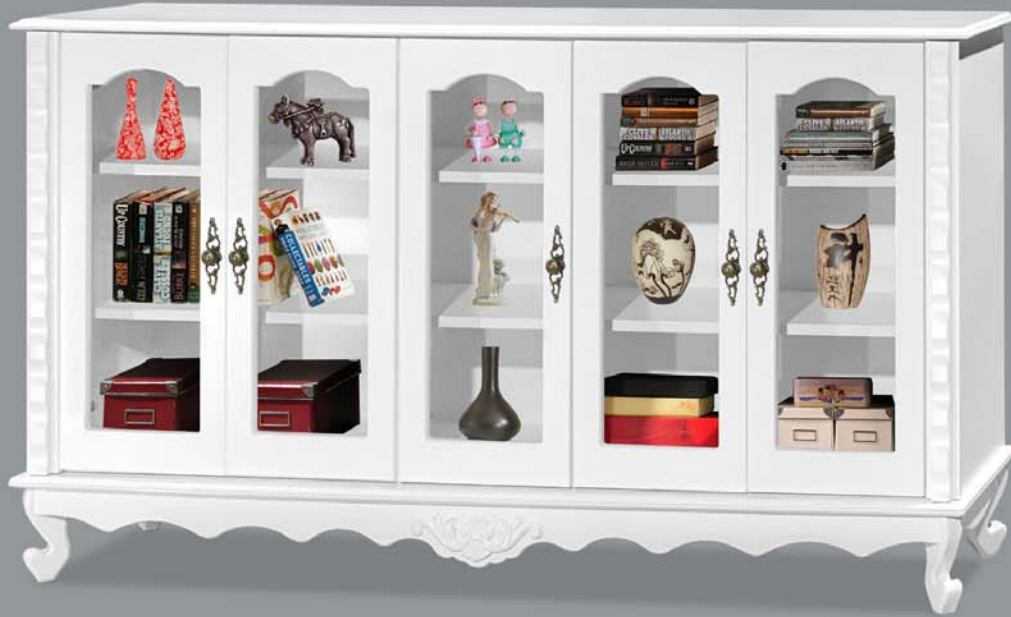

DISPLAY CABINET

SN 4201 (WH)
H40" W60" D16"
SWW2400

SN 4201 (D)
H40" W60" D16"
SWW2400

SN 4201 (K)
H40" W60" D16"
SWW2400

DISPLAY CABINET

SN 5201 (WH)
H40" W72" D16"
SWW2900

SN 5201 (D)
H40" W72" D16"
SWW2900